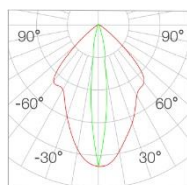

配光曲线

光束角	偏光°	H(m)	E(lx)	D(cm)
功率	7W	1	857	24
中心光强	857cd	2	214	48
光通量	426lm	3	95	72
眩光指数	UGR<13	4	53	96

灯具描述

GRAZER--线形擦墙灯

近距离洗墙灯可以在离墙 10cm 的情况下洗亮 6m 以上高度的墙面；可选 0.3m, 0.6m, 0.9m, 1.2m 共 4 个尺寸；各模块之间可通过公母插进行拼接，形成连续的照明效果。