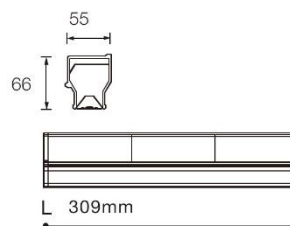

系列名 GRAZER / 擦墙灯

项目名称

灯具型号 CXS5773Q-03

灯位编号

灯具规格

色温	2700K/3000K/3500K/4000K
光束角	偏光
色容差	SDCM \leq 3
显色指数	Ra \geq 95 R9 \geq 90
功率	7W
输入电压	DC24V
调光方式	非调光/可控硅/0-10V/DALI
调光深度	1%~100%
灯具寿命	50000H
光源类型	LED (SMD)
光源数量	3
安装方式	吸顶式
天花厚度	/
产品材质	铝合金
外观颜色	砂黑
表面工艺	喷粉
重量	0.48kg
绝缘等级	Class 3
防护等级	IP20

配光曲线

光束角	偏光°	H(m)	E(lx)	D(cm)
功率	7W	1	857	24
中心光强	857cd	2	214	48
光通量	426lm	3	95	72
眩光指数	UGR<13	4	53	96

灯具描述

GRAZER--线形擦墙灯

近距离洗墙灯可以在离墙 10cm 的情况下洗亮 6m 以上高度的墙面；可选 0.3m, 0.6m, 0.9m, 1.2m 共 4 个尺寸；各模块之间可通过公母插进行拼接，形成连续的照明效果。